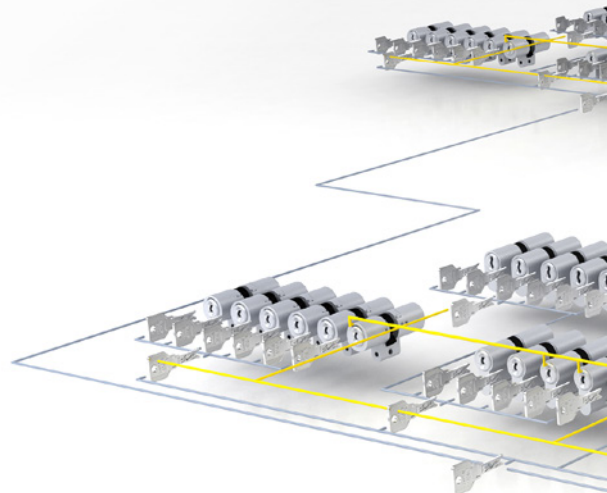

### Visiaci zámok

efektívne integrovanie do uzamykacieho systému aj v prípade externých objektov

# 4KS. Uzamykacie systémy a štruktúra

Uzamykacie plány spracováva EVVA so svojimi projektovými partnermi už takmer 100 rokov za pomoci rozsiahleho know-how a s veľkým úspechom.

4KS je vďaka svojej sile kalkulácie vhodný pre veľmi komplexne štruktúrované uzamykacie systémy. S jeho kódovacími charakteristikami, ako je pozdĺžny profil, overovanie drážok a vnútorné overovacie prvky, sa dajú zohľadňovať aj výnimky v hierarchii uzamykania.