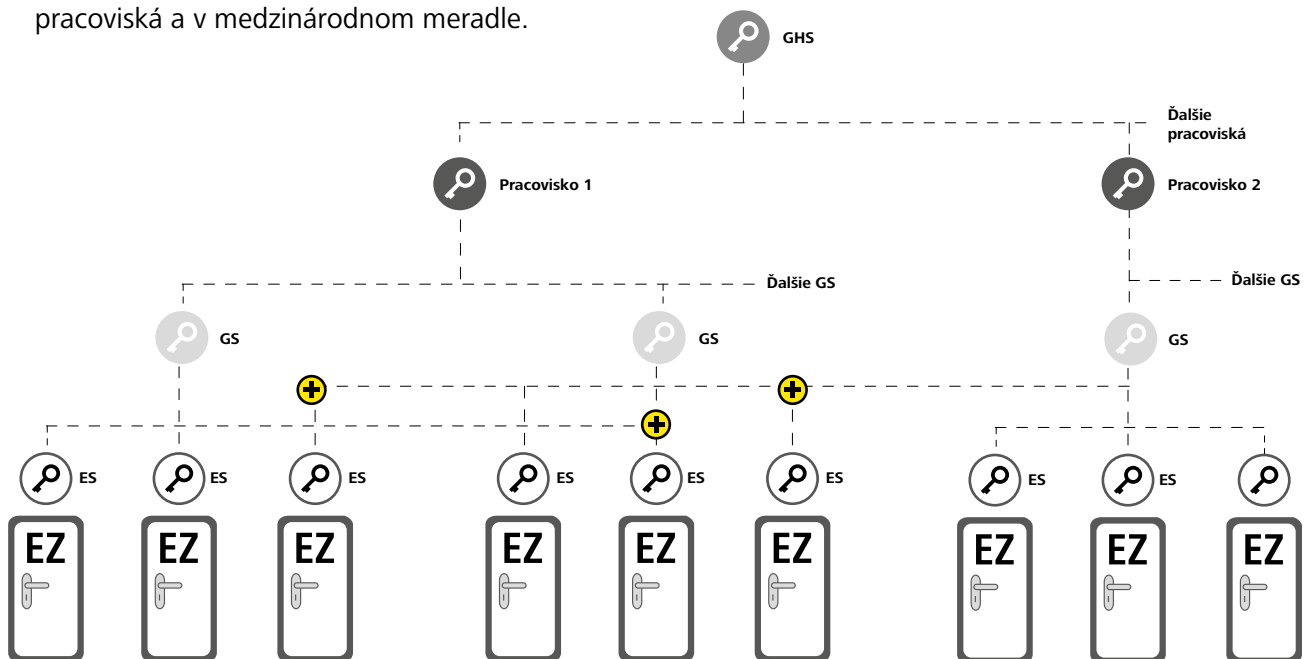

### Visiaci zámok

efektívne integrovanie do uzamykacieho systému aj v prípade externých objektov

# 4KS. Uzamykacie systémy a štruktúra

Uzamykacie plány spracováva EVVA so svojimi projektovými partnermi už takmer 100 rokov za pomoci rozsiahleho know-how a s veľkým úspechom.

4KS je vďaka svojej sile kalkulácie vhodný pre veľmi komplexne štruktúrované uzamykacie systémy. S jeho kódovacími charakteristikami, ako je pozdĺžny profil, overovanie drážok a vnútorné overovacie prvky, sa dajú zohľadňovať aj výnimky v hierarchii uzamykania.

## Príklad bytového domu

Pre cylindrické vložky bytov sú dopredu naplánované rezervy uzamykacieho systému. Možnosť integrovania aj do uzamknutí pre správcov a technikov. Pri strate vlastného kľúča (ES) sa tento môže nahradiť novým vlastným kľúčom, ktorý opäť uzamyká všetky globálne centrálné cylindrické vložky a centrálné cylindrické vložky.

## Príklad firemnej budovy

Systém s centrálnym hlavným kľúčom s vysoko komplexnou štruktúrou. Pri predvídavom plánovaní 4KS jednoducho rastie s podnikateľským úspechom. Aj pre distribuované pracoviská a v medzinárodnom meradle.