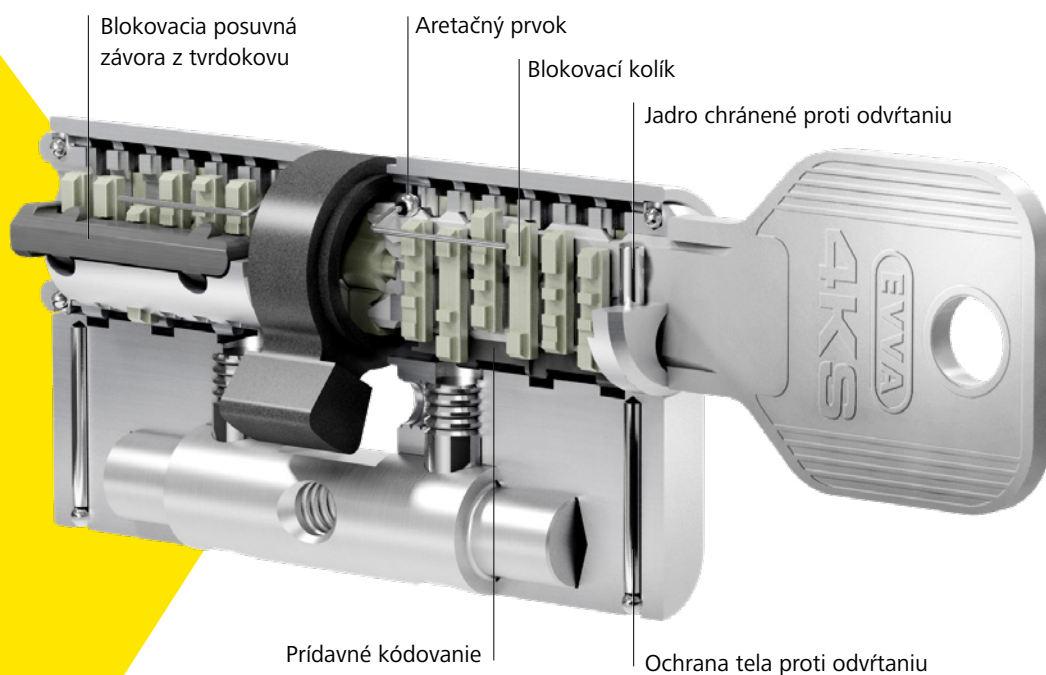

Komplexná ochrana

Náhradné kľúče, dodatočné cylindrické vložky a uzamykacie plány sú dostupné u oprávnených EVVA-Partnerov, a to len po predložení príslušnej legitimácie – bezpečnostnej karty EVVA.

Profitujte z bezpečnostných prvkov

Spoľahlivé technológie cylindrickej vložky 4KS ponúkajú dlhodobú ochranu pred ilegálnymi metódami otvárania.

*V príprave