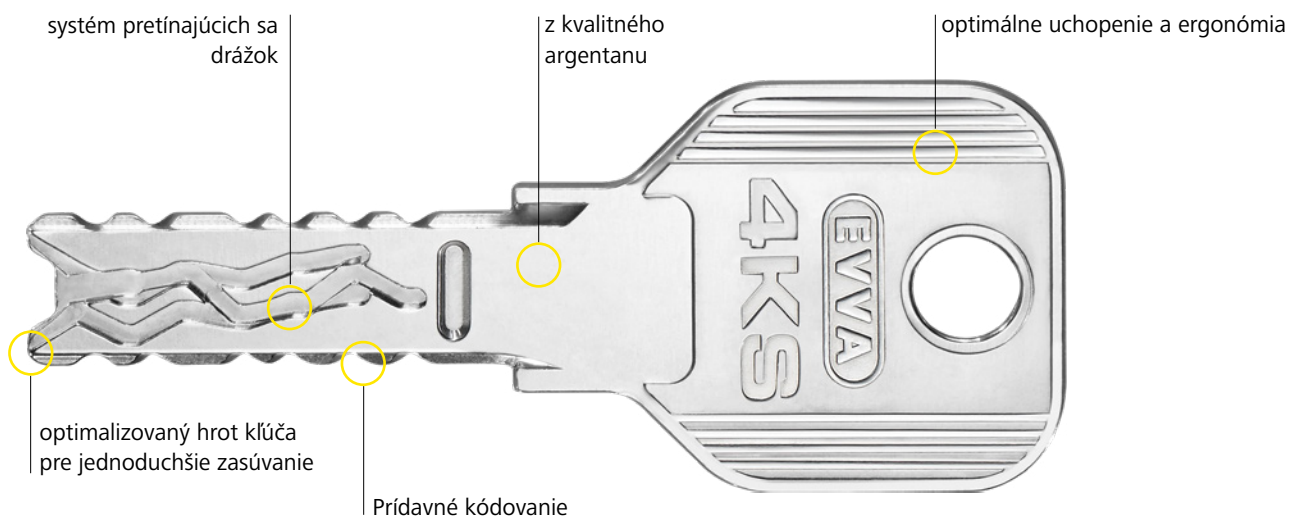

### Prístupový systém pre veľmi komplexne štruktúrované uzamykacie systémy

4KS je ideálny pre uzamykacie systémy s veľmi komplexnou stavbou a enormne veľkým počtom rôznych skupín používateľov. Napríklad na univerzitách, v nákupných centrách, obchodných reťazcoch a priemyselných podnikoch. Spoločnosť EVVA spolu so svojimi kvalifikovanými partnermi už sto rokov vybavuje objekty po celom svete bezpečnostnou technikou.

## 4KS. Jeden systém, mnohé detaily

Na rozdiel od iných uzamykacích systémov sa blokovacie prvky v cylindrickej vložke 4KS pohybujú po vyfrézovaných drážkach kľúča. Celkovo 12 neodpružených, masívnych blokovacích kolíkov sa vďaka tvaru 6 drážok kľúča presunie do určitej polohy a overí sa 2 posuvnými závorami. S kľúčom sa z dôvodu pretínajúceho sa frézovania drážok prakticky nedá manipulovať.